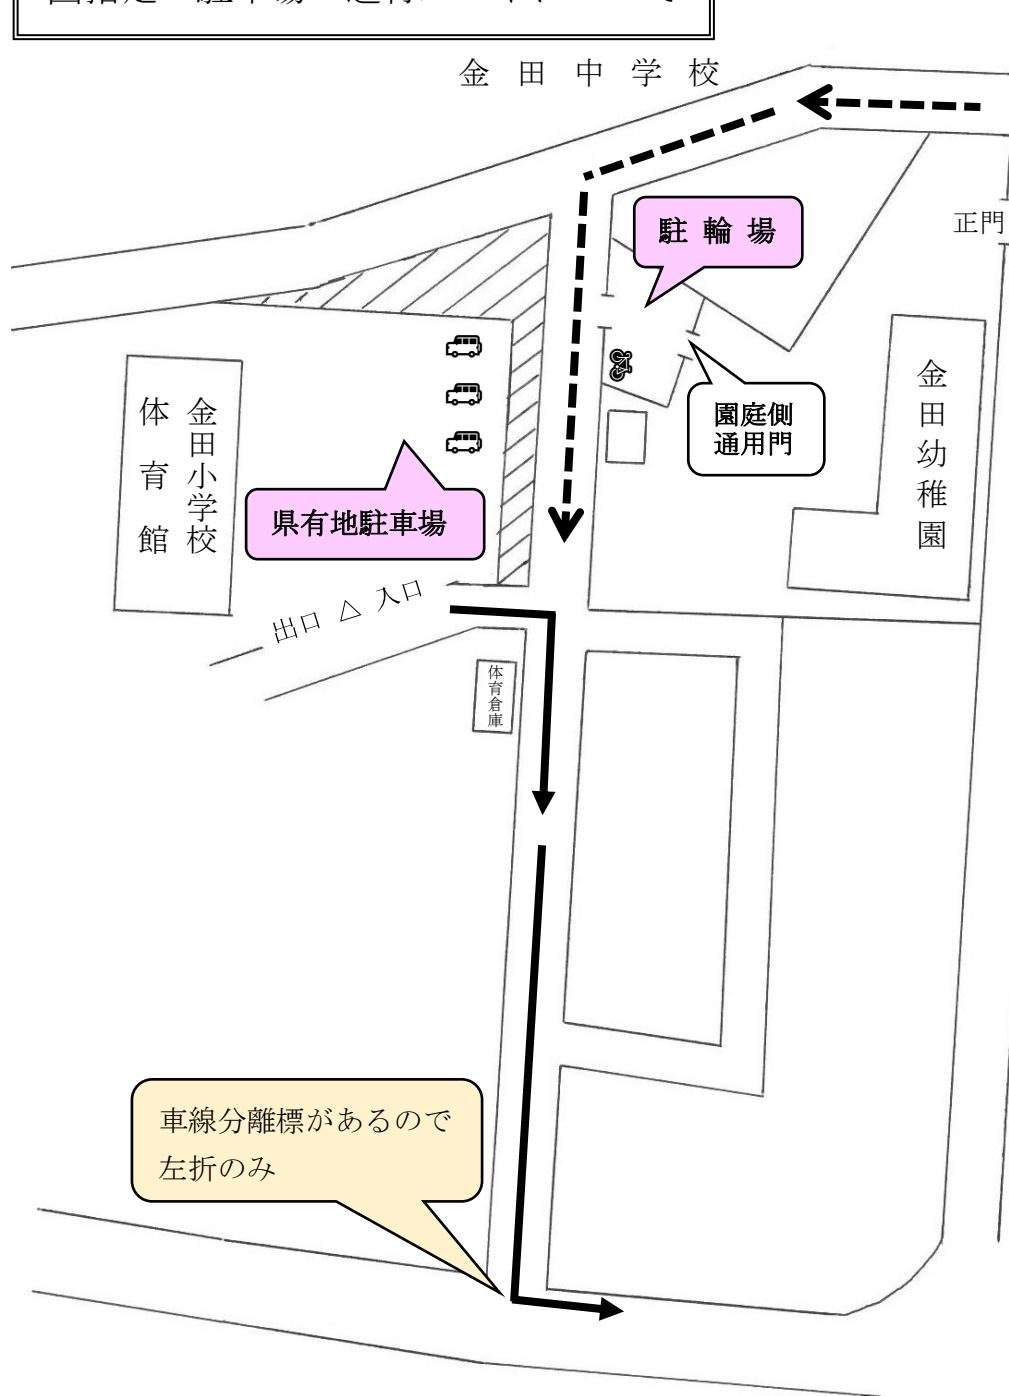

園指定の駐車場・通行ルートについて

金田中学校

お車で来園の時は、混雑回避のため、駐車場付近の道路では『一方通行』にご協力ください。

← 虚線矢印 駐車場へ入るルート

→ 実線矢印 駐車場を出た後のルート

【 園指定の保護者駐車場 】

- 金田小学校 体育館横の県有地駐車場（砕石整備された部分のみ）
- ◇ 駐車場内での事故等について、園は一切責任を負いかねます。必ずお子様と手をつないで歩き、安全に気をつけてご利用ください。

【 幼稚園の通用門 】

- 園庭側 通用門から入り、昇降口までお越してください。
- 自転車の方は、通用門手前の駐輪場をご利用ください。

【 その他 】

- 車・徒歩ともに、正門からの立ち入りはできません。
- 幼稚園付近での路上駐車・停車をする一部の保護者により、見通しが悪くなり追い越し時に危険を感じるとの連絡が届いています。必ず園指定駐車場のご利用をお願いします。
- お子様の交通安全を学ぶ機会として、園指定駐車場を利用すること・駐車場や道路での正しい歩き方・小さいお子様は大人と手をつないで歩く大切さを実践していただきたいと思ひます。