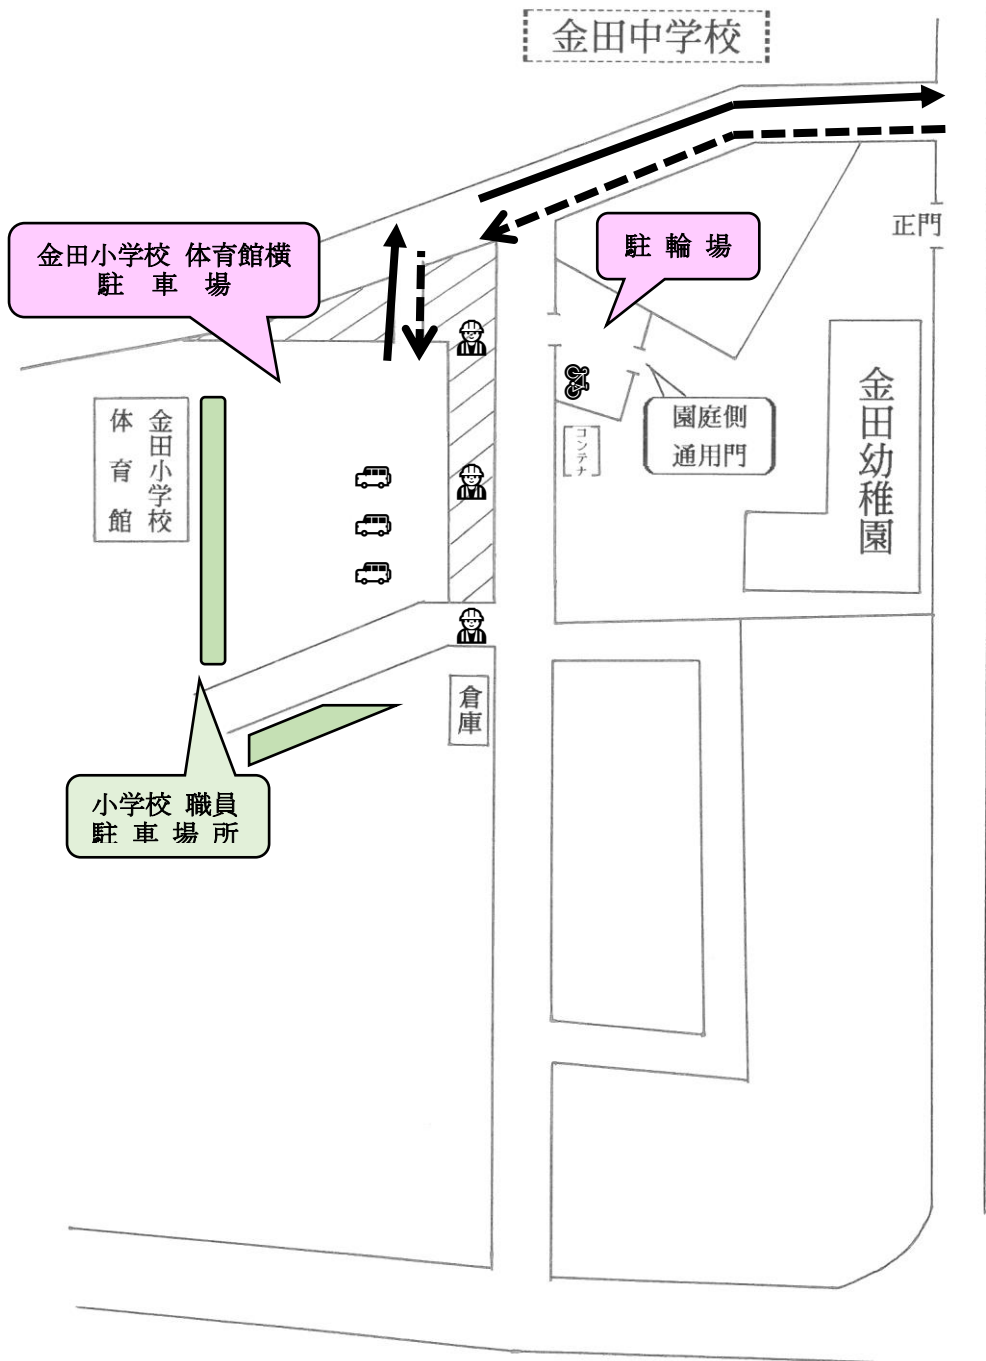

駐車場の諸注意と地図（未就園児教室用）

← 駐車場へ入るルート
→ 駐車場を出た後のルート

【園指定の保護者駐車場について】

- 金田小学校 体育館横の駐車場（砕石整備された部分のみ）
※ 金田小学校の外周フェンスと門扉の工事が行われます（地図の  部分）。お子様が近づかないようご注意ください。
- ◇ 駐車場内での事故等について、園は一切責任を負いかねます。必ずお子様と手をつないで歩き、安全に気をつけてご利用ください。

【幼稚園の通用門について】

- 園庭側 通用門からお入りください。
- 自転車の方は、通用門手前の駐輪場をご利用ください。

【その他】

- 車・徒歩ともに、正門への立ち入りはできません。
- 幼稚園付近での路上駐車・停車をする一部の保護者により、見通しが悪くなり追い越し時に危険を感じるとの連絡が届いています。必ず園指定駐車場のご利用をお願いします。
- お子様の交通安全を学ぶ機会として、決められた駐車場を利用すること・駐車場や道路での正しい歩き方・小さいお子様は大人と手をつないで歩く大切さを実践していただきたいと思っております。