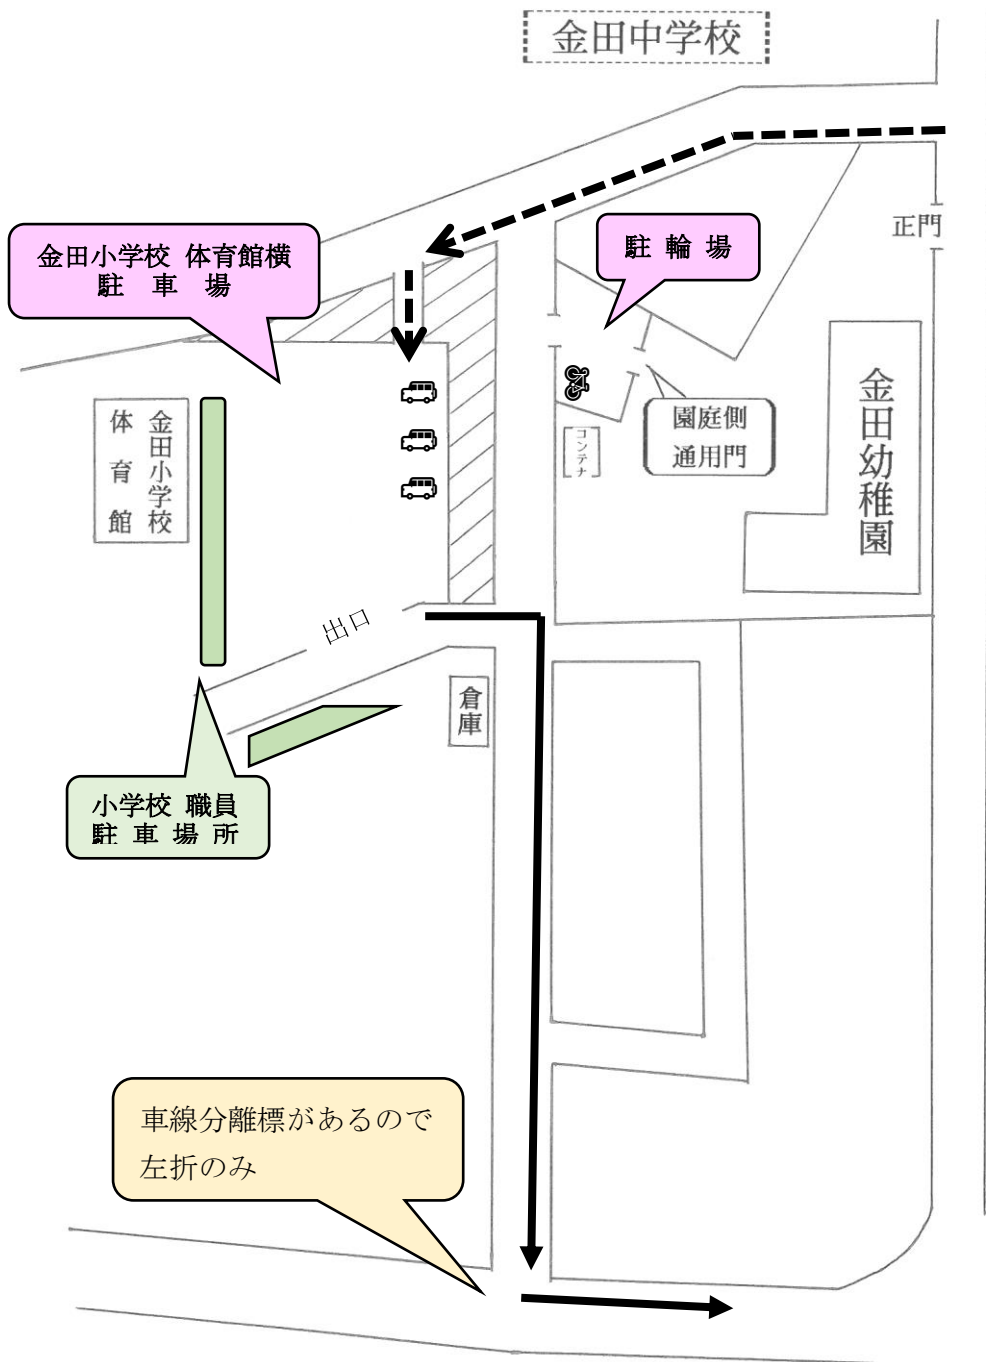

# 駐車場の諸注意と地図・改訂版（未就園児教室用）

← 駐車場へ入るルート  
→ 駐車場を出た後のルート

## 【園指定の保護者駐車場について】

- 金田小学校 体育館横の駐車場（碎石整備された部分のみ）  
※ 「小学校 職員 駐車場所」には絶対に駐車しないでください。
- ◇ 駐車場内での事故等について、園は一切責任を負いかねます。必ずお子様と手をつないで歩き、安全に気をつけてご利用ください。

## 【幼稚園の通用門について】

- 園庭側 通用門からお入りください。
- 自転車の方は、通用門手前の駐輪場をご利用ください。
- 安全のため、車・徒歩ともに 正門からの立ち入りはできません。

## 【その他】

- 幼稚園付近での路上駐車・停車をする一部の保護者により、見通しが悪くなり追い越し時に危険を感じるとの連絡が届いています。必ず園指定駐車場のご利用をお願いします。
- お子様の交通安全を学ぶ機会として、決められた駐車場を利用すること・駐車場や道路での正しい歩き方・小さいお子様は大人と手をつないで歩く大切さを実践していただきたいと思っております。