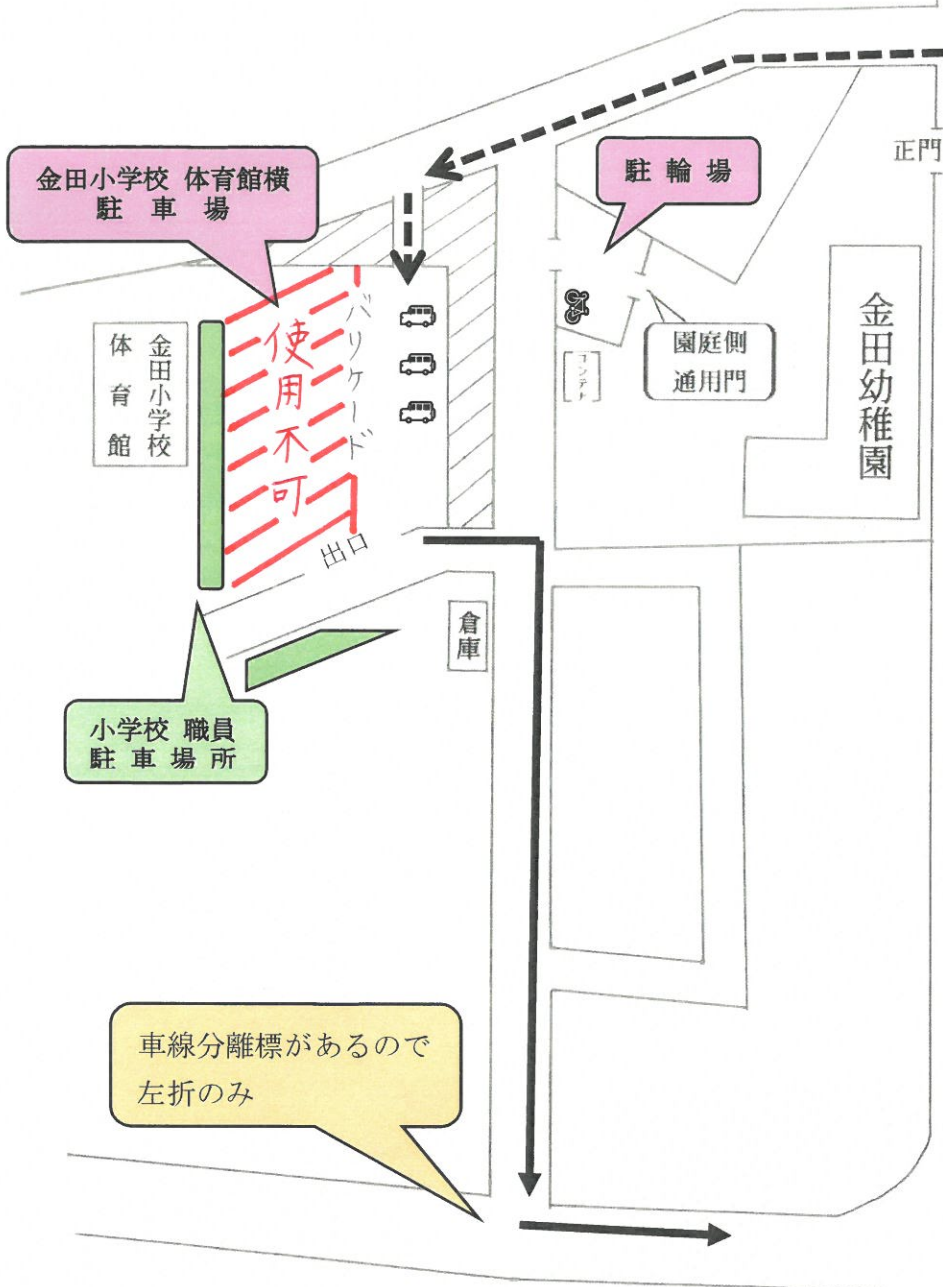

# 駐車場の諸注意と地図・改訂版（未就園児教室用）

金田中学校

← 駐車場へ入るルート  
→ 駐車場を出た後のルート

## 【園指定の保護者駐車場について】

- 金田小学校 体育館横の駐車場（碎石整備された部分のみ）  
※ 「小学校 職員 駐車場所」には絶対に駐車しないでください。
- ◇ 駐車場内での事故等について、園は一切責任を負いかねます。必ずお子様と手をつないで歩き、安全に気をつけてご利用ください。

## 【幼稚園の通用門について】

- 園庭側 通用門からお入りください。
- 自転車の方は、通用門手前の駐輪場をご利用ください。
- 安全のため、車・徒歩ともに 正門からの立ち入りはできません。

## 【その他】

- 幼稚園付近での路上駐車・停車をする一部の保護者により、見通しが悪くなり追い越し時に危険を感じるとの連絡が届いています。必ず園指定駐車場のご利用をお願いします。
- お子様の交通安全を学ぶ機会として、決められた駐車場を利用すること・駐車場や道路での正しい歩き方・小さいお子様は大人と手をつないで歩く大切さを実践していただきたいと思います。