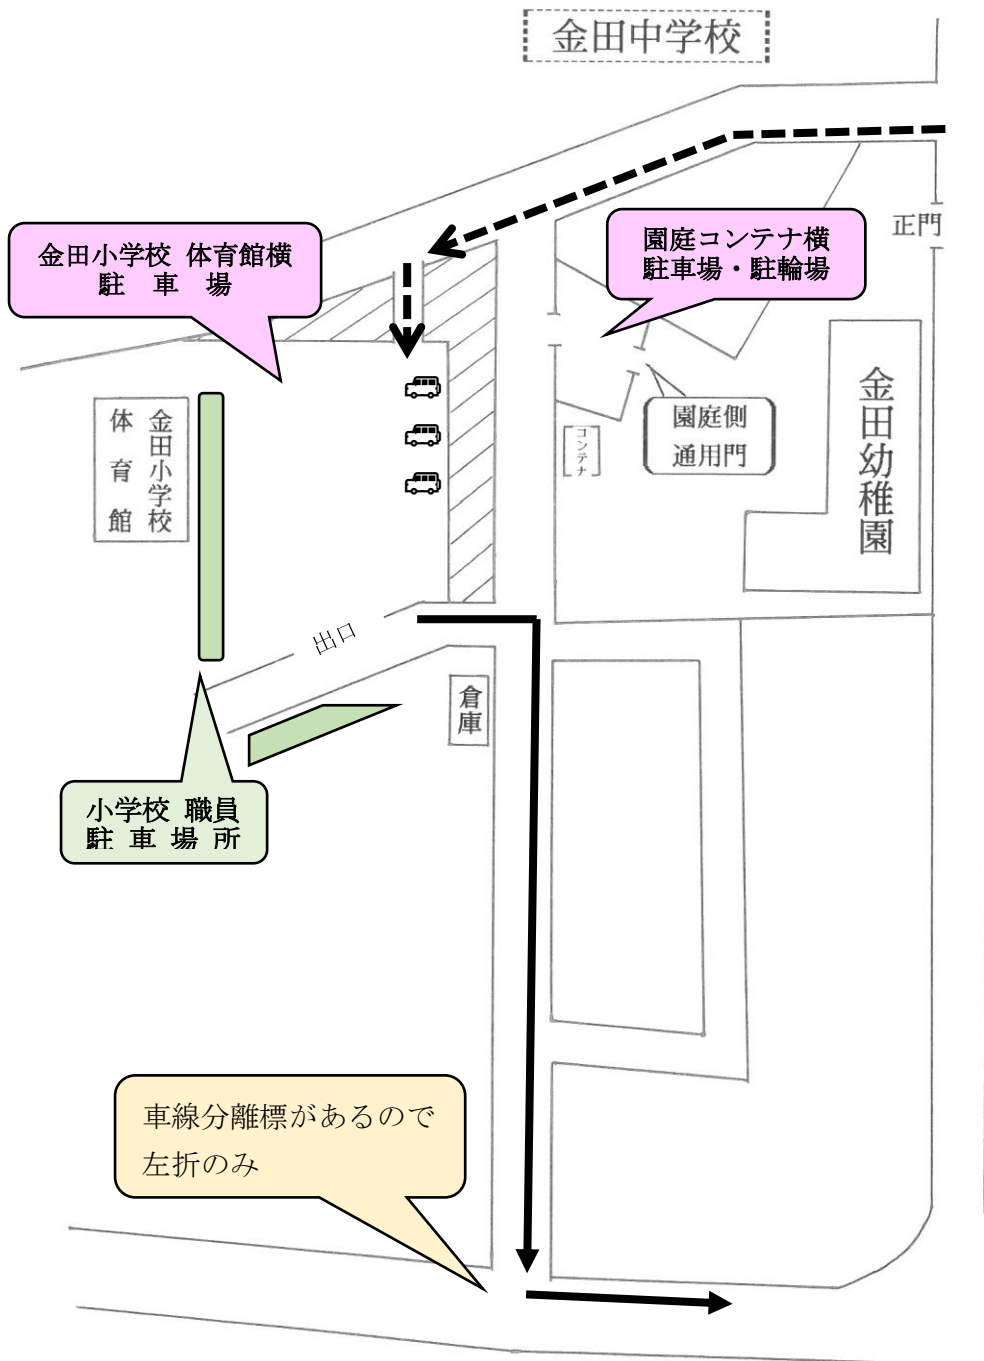

駐車場の諸注意と地図・改訂版（在園児用）

← 駐車場へ入るルート
→ 駐車場を出た後のルート

【園指定の保護者駐車場について】

- 金田小学校 体育館横の駐車場（碎石整備された部分のみ）
※ 「小学校 職員 駐車場所」には絶対に駐車しないでください。
 - 園庭コンテナ横の駐車場・駐輪場
※ 台数に限りがあります。満車の場合は路上駐車・停車はせずに、必ず体育館横の駐車場をご利用ください。
※ 隣の家の建物や庭に排気ガスがかからないように『前向き駐車』をお願いします。また、バックや切り返しの時にも、隣の家に寄りすぎて排気ガスがかからないようにご協力ください。
- ◇ 駐車場内での事故等について、園は一切責任を負いかねます。必ずお子様と手をつないで歩き、安全に気をつけてご利用ください。

【通用門について】

- 園庭側 通用門からお入りください。
- 防犯のため施錠している時は、お手数ですが事務室へ電話で来園をお知らせください。
- 安全のため、車・徒歩ともに 正門からの立ち入りはできません。

【その他】

- 幼稚園付近での路上駐車・停車をする一部の保護者により、見通しが悪くなり追い越し時に危険を感じるとの連絡が届いています。必ず園指定駐車場のご利用をお願いします。
- お子様の交通安全を学ぶ機会として、決められた駐車場を利用すること・駐車場や道路での正しい歩き方・小さいお子様は大人と手をつないで歩く大切さを実践していただきたいと思います。